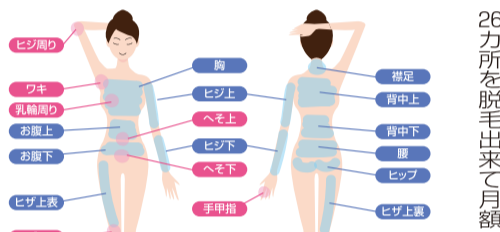

信 選 び を し ょ う !!
新生活を始める前に「きれいになりたい」というのは全女性が思うこと

老若男女問わず愛される ファミリーサロン 理美容室 es

お子さま連れでも来店できるサロン

初めての美容室選びや美容室を変えたいと思っ

お子さまも安心してお母さんも安心して施術が受けられると好評。カラーパーマ、カットはもちろ

ヘアケアを... 春は新しい生活に向けて、普段の生活にプラス

長い実績と高いリ レイビスは創業30年以

エクスポイント! 完全個室かどうかにも気になる

サロン選びで見えておきたいポイントは、サロンの知識、脱毛方式や可能な部位、全体的にかかる総額

ヘッドスパで頭皮と心のケアを... 春は新しい生活に向けて、普段の生活にプラス

炭 プラス 髪や普段洗いきれない地肌の汚れをしっかりと落とし、頭皮を健やかな状態に保てます。

オーガニックソフト... シアバター由来の洗浄成分が頭皮と髪に深いつるおいを与えてくれる

エスドット... シアバター由来の洗浄成分が頭皮と髪に深いつるおいを与えてくれる

全身26ヶ所脱毛できてなんと月額 ¥6,000 (税込6,600円)

脱毛以外にも最新の美容機器を多数導入し、ボディやフェイシャルメニューを多数取り揃えています。

盛岡市大通1-7-4 白崎本館3F 0120-717-369

6,600円はとてもお得。月額制だからお財布に優しく追加料金を請求されることもなく初めての

店内には新型高速脱毛器を完備しており、両ワキのみならずか3分程度、全身脱毛でも約90分

脱毛後のお肌ケアも徹底して自宅でのケア方法も丁寧に教えてくれるので、お肌が弱く脱毛を断念していた方も安心して通えます。