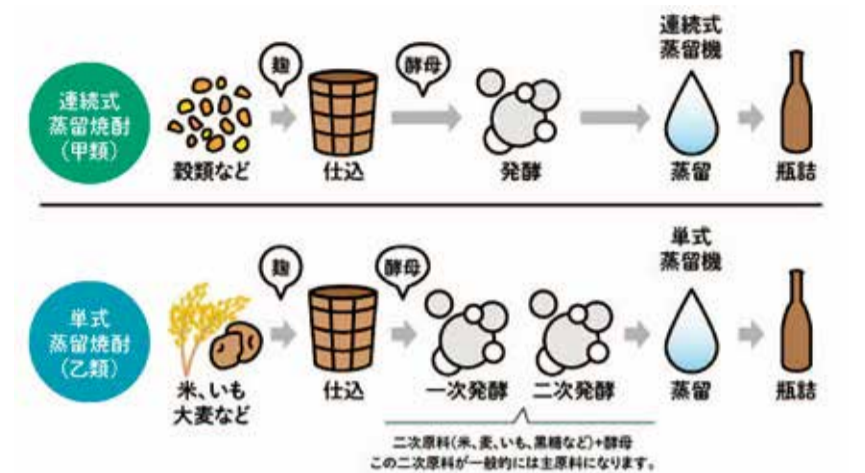

芋焼酎	代表的産地	鹿児島県・宮崎県・東京都伊豆諸島
	流行のタイプ	ほのかな甘藷の芳香とソフトな甘味
	伝統的なタイプ	蒸し焼き芋の芳香とまろやかな甘味
	芋焼酎は蒸し焼きにした甘藷の芳香があり、原料の特徴がそのまま製品の風味に現われています。その風味は甘藷特有のソフトで甘味があり、水・湯で割っても、風味がくずれない特徴があります。	
麦焼酎	代表的産地	長崎県・大分県・九州全県
	流行のタイプ	麦特有の芳香と軽快な甘味（とくに熟成タイプに人気が集まっています）
	伝統的なタイプ	麦特有の香ばしい香りと濃厚な旨味
	長崎県舌岐、大分県をはじめとする九州の各地で造られる焼酎です。麦焼酎の風味は麦特有の香ばしい香りと、まろやかで甘味があり癖がないのが特徴です。	
米焼酎	代表的産地	熊本県・全国
	流行のタイプ	清酒の吟醸香の様な芳香と淡れいな味わい
	伝統的なタイプ	米特有の香りと濃厚な旨味
	熊本県の球磨盆地で造られる「球磨焼酎」に代表され、伝統的な製法による米焼酎の風味は濃醇で旨味が特徴ですが、最近はフルーティな吟醸香の軽快な風味が人気となっています。	
そば焼酎	代表的産地	宮崎県・長野県・北海道
	流行のタイプ	フレッシュな香りと爽やかな味わい
	伝統的なタイプ	そば特有の香りと爽やかな丸味
	宮崎県の高千穂地方が主産地ですが、信州や北海道などでも造られている焼酎です。そば焼酎の風味はそば特有のフレッシュな香りと軽快な丸味があり、若い人に人気のタイプです。	
黒糖焼酎	代表的産地	鹿児島県奄美大島
	流行のタイプ	黒糖の芳香とソフトな甘味
	伝統的なタイプ	ラム酒のような芳香とまろやかな甘味
	奄美大島諸島に限られて造られるラム酒のような焼酎。黒糖焼酎はほのかな黒糖の香りがあり、焼酎の中では最もウイスキーに近い風味が感じられます。	
泡盛	代表的産地	沖縄県
	流行のタイプ	泡盛特有の香りと濃醇でキレの良い旨味（ソフト化）
	伝統的なタイプ	長期熟成した古酒は独特の芳香と濃厚な旨味
	沖縄県下で造られる米焼酎。他の地域の米焼酎とは製法が違い、泡盛特有の風味を持っています。特に、熟成期間を長くして造った古酒は特有の香りと濃厚な丸味があります。	
酒焼酎粕	代表的産地	全国
	流行のタイプ	清酒の吟醸香の様な芳香と淡れいな味わい
	伝統的なタイプ	古酒は複雑な芳香と濃厚な旨味
	酒粕に麹（もみがら）を混ぜて蒸留する伝統的な製法で造られる焼酎。最近の傾向で造られる焼酎はソフトで芳香のある風味になっています。	

原料を糖化し発酵して生
まれるもろみは数本の蒸
留塔に連続的に供給され、
蒸発、分縮、還流という
複数の作用により高純度
のアルコールが取りださ
れます。こうして抽出さ
れた甲類焼酎は無色透明
でピュアなクセのない味
味が特徴です。ほぼ無
味といった方がいいかも
しれません。ということ
もあり、焼酎そのものを
飲むというより、サワー
やカクテルなど、何かで
割って飲まれることがほ
とんど。他には、糖質
脂質がゼロ、翌日の酔い
ざめが良いという、うれ
しい特徴もあります。ま
た、アルコール度数は36
%未満に規定されていま
すので、誰にでも気軽に
楽しんでいただける焼酎
です。

乙類焼酎は単式蒸留機
で蒸留を行ないます。

もともと、この呼び方は
1949年に設定された
酒税法上の区分ですが、
ここでは焼酎のこの2つ
の分類を紹介。

焼酎はアルコール度数
が高く、細菌類などに
よる品質の劣化が起これ
にくいので、賞味期限の記
載は免除されていますが
直射日光の当たる場所
高温多湿の場所などに長
期間保存しておく、品
質の劣化は避けられませ
んのので開封後は冷蔵庫の
野菜室など、できるだけ

低体温は危険がいっぱい！ 2020 健康講座
免疫力を高める眠り方

低体温は睡眠負債のもと！そしてガンをはじめとする様々な重大病の原因と言われている。当日は、主に「低体温の怖さと健康は血流がカギ」について講演。最後に冷えや不眠でお悩みの方には、究極のアイテム（介護保険適用床ずれ防止用マット）をご紹介します。

2月17日 会場：サンライフ盛岡 1F 研修室（盛岡市仙北2-4-12）
2月20日 会場：やはばーく 1F 活動スペースC（JR矢幅駅前）

【開場】13:00～ 【講座】13:30～15:00
※希望者には話題の毛細血管血流観察実施

主催：あたたため睡眠いわたの会
お問合せ090-3645-3480（事務局・金浜）直通

いつもあなたの側に。
街の便利屋 助さん
WITH YOU ALWAYS.

出張地域 盛岡市 近郊

お見積もり無料

いつでもお助けします

まずはお気軽にお電話ください！

力仕事 2,980円～/1時間
「家具の移動」「照明器具の取替」
「物置の整理」「購入家具組立」
「庭木整理」「除草・枝切」

【お問い合わせ】
街の便利屋「助さん」
フリーダイヤル 至急一番 救急一番
0120-491-991
〒020-0121 盛岡市月が丘2丁目6-35
※料金は税抜表示です。

除雪スタッフ募集!!
冬期アルバイト 駐車場の除雪作業
勤務地 盛岡市大通近辺
年齢・経験不問!! 未経験者歓迎!!
お気軽にお電話ください!!
スタッフ募集 お問い合わせ先 ☎019-656-9981

①スコップ	時給	
②ダンプ(2t)	時給	1,500円～
③小型ローダー	時給	
④ハンドガイド	時給	2,500円～

積雪時の勤務となります!
※積雪量により勤務時間・休日に変動があります。