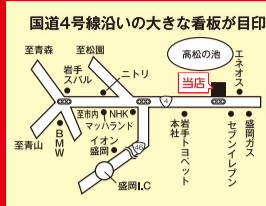

(有)高橋保自動車商会 創業43周年! 新春初売!

この看板が目印です! 営業時間10:00~19:00(1/1~2のみ休業)
岩手県盛岡市高松1-7-8 国道4号盛岡バイパス沿い
スタッフ全員が「中古自動車販売士」の資格を取得しております。
☎019-665-1777

初売特別下取り高価査定!!
平成26年以降のお車は、通常査定より
普通車 +5万円 軽自動車 +3万円

全車初売 特別価格! & **ご成約の方にはドライブレコーダープレゼント!**
取付費用もサービス!! ※当社指定の機種となります。

安心の全車保証付き!
業界トップクラス330項目保証内容、最長3年間保証
をお選びいただけます。

GOO鑑定
安心と信頼の加盟店

特別金利 2.9%

当社初売特別金利だとこんなにも
↓↓↓お得! 比べてみて下さい!!

	100万円 84回払いの場合	200万円 84回払いの場合
当社 初売 特別金利の場合	支払総額 1,106,135円 月々 13,100円	支払総額 2,212,270円 月々 26,300円
B社 6.9%の場合	支払総額 1,263,682円 月々 15,000円	支払総額 2,527,364円 月々 30,000円
C社 9.8%の場合	支払総額 1,385,834円 月々 16,400円	支払総額 2,771,668円 月々 32,900円
当社初売と9.8%の金利差額	なんと! 279,699円もお得!!	なんと! 559,398円もお得!!