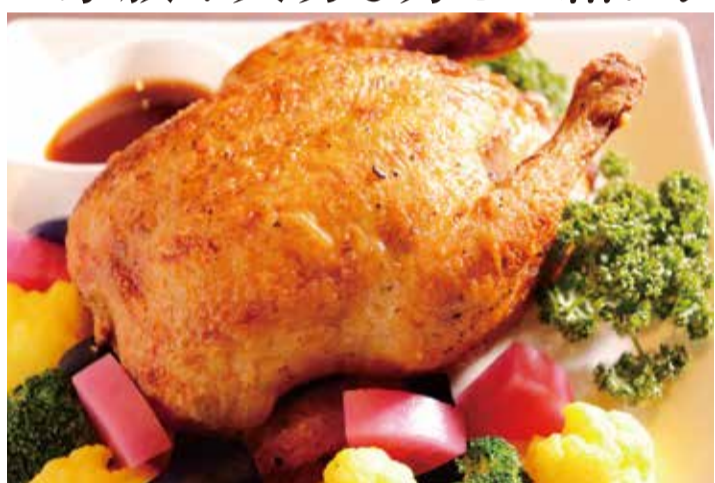

クリスマス限定 絶品ディナープランを ご家族や大切な方と一緒に♪

カジュアルな雰囲気でお本格フレンチが楽しめる「Ambrosia近江亭」。12月20日~22日限定で、肉づきの良い豪華なチキンとこんがり焼き色の付いた鶏皮が食欲をそそるローストチキンをご用意。チキンの中にはオレンジ・レーズン・木の実を使ったピラフがぎっしりと詰まっており、チキンをとりわけたりワイワイしながら賑やかな一晩に♪ また、24日・25日限定ディナーは大切な人とお過ごし下さい。今年のクリスマスは近江亭でご家族・ご友人と心のこもったクリスマスを過ごしてみませんか♪

- 20日~22日限定
  ☆ローストチキンコース
  ……5,000円(税込)
  前菜2品+魚+ローストチキン+デザート5品
- 24日・25日限定
  ☆ノエルディナー
  ……10,000円(税込)~
  詳細はお問い合わせください

Ambrosia 近江亭
■盛岡市大通3-4-1 クロステラス盛岡2F ■営業/ランチ 11:00~14:30(L.O.14:30)
TEL019(653)2750
ディナータイム 14:30~16:30(L.O.16:00)
ディナー 17:00~23:00(L.O.22:00)