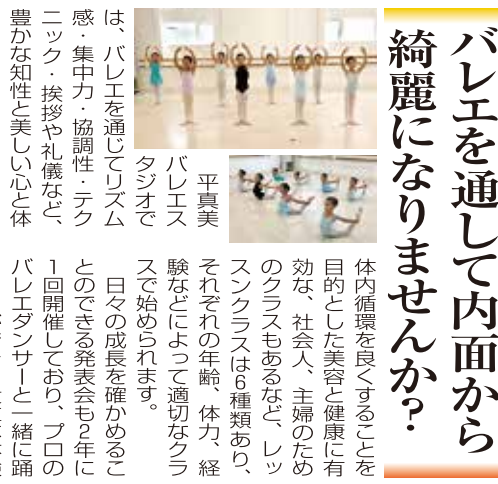

ゆうゆうからの
お知らせ

定期購読受付中!! 「ゆうゆう」を定期購読してみませんか? 送料をご負担いただくだけで、最新号をご自宅へお届けします。
詳しくはお電話でお問い合わせください。ゆうゆう編集部/TEL019(621)8150

この秋から始めよう！ 豊富な講座で自分磨きを

- 入会金不要! 1日で資格取得が可能な講座
●9月11日(水) 「生前整理アドバイザー2級資格講座」
●9月29日(日) 「整理収納アドバイザー2級資格講座」
●9月30日(月) 「ルームスタイリスト2級認定講座」

この秋から始めよう！ 豊富な講座で自分磨きを
このレッスンは是非ご体験下さい！ 9月18日(水)は新講座「大人の為の音読と深い中国語講座」の無料体験会を開催...

秋の夜長に
ならいごと
始めませんか?
無料着付け体験レッスン
スターバックスカード500円分プレゼント

バレエを通して内面から
綺麗になりませんか?
体内循環を良くすることを目的とした美容と健康に有効な、社会人、主婦のためのクラスもある...

盛岡市の「ヨガ」と「整体」のお店 スタジオポレポレ
わくわくココロ忘れてませんか?
超少人数のじっくりヨガでカラダもココロも快適に♪

長沼静きもの学院 盛岡校
無料着付け体験レッスン
スターバックスカード500円分プレゼント

カワイ音楽教室
この秋からスタート!
1歳のお誕生日を迎えたら 親子リトミック

Presents for you From yuu yuu!!
プレゼントコーナー
応募方法 / 郵便ハガキに次のことをご記入ください。