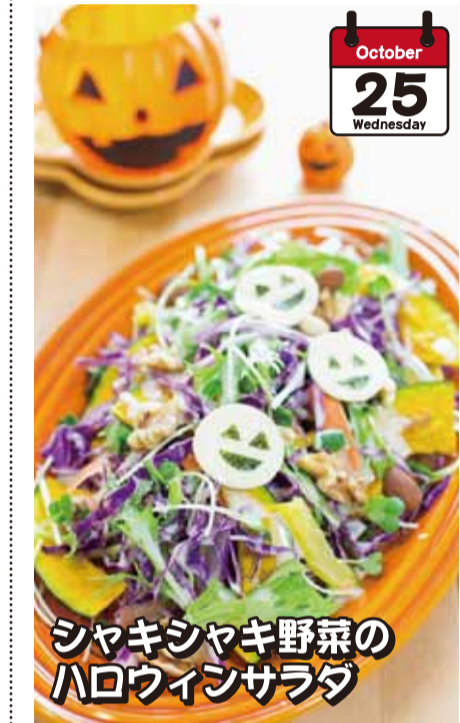

シャキシャキ野菜のハロウィンサラダ

October 25 Wednesday
「お話しパネルシアターおぼけマンション」
今回のお話しシアターはハロウィンバージョン。見に来てくれた方にはプレゼントも。
◎10月22日(日)
10時～13時20分「ハロウィンスペシャルステージ」
カヴァイレレオウアヌ(フラダンス)、矢巾町立矢巾中学校吹奏楽部、ハウススポーツクラブジュニアHIPHOPクラス、百米合カケルランジャI、アカベラグループLily、Studio B ALEキッズダンスショーによるステージ発表。
14時「アンダーパースペシャルライブ」
15時「仮装コンテスト」※参加費100円
10時10分～10時40分
「大人のための朗読会」※予約不要。
朗読ボランティアによるイベント、演目は5つ!
10時半～12時、13時～16時
「ペイントワークショップ」
ペイントDIYとワークショップのsumururu(すむるる)が講師となり、カラフルな黒板ボードとタイルマグネットを作ります。※終了30分前まで受付。1回500円。

おいしい静岡茶はお近くの
小売店、スーパーでお求めいただけます。
*玉露煎茶 抹茶
*粉茶 抹茶 玄米茶
*焙じ茶 番茶
*ティーパック
*贈答品 仏祝儀
(各種お取り揃え 致します)
製茶問屋
吉田銘茶株式会社
本社 盛岡市山王町7-29 TEL019(222)1108
製茶工場 盛岡市好摩町南5-18 TEL019(222)1108
仙台営業 仙台市太白区郡山8-15-24 TEL022(260)1178
お問い合わせ:019-222-1108

投資未経験者・初心者向け はじめての資産運用講座

11月12日(日) 参加無料 定員50名 事前申込制

会場 マリオス盛岡地域交流センター18F 181会議室
盛岡市盛岡駅西通2-9-1 ●アクセス:JR盛岡駅より徒歩3分 ※有料駐車場あり(294台)

基礎編 10:00~12:10 (60分×2コマ)
これでわかる! 資産運用はじめての一步
●資産運用の基礎と金融商品の仕組み ●金融商品のリスクを知ろう ●NISA、確定拠出年金の概要

実践編 13:30~15:40 (60分×2コマ)
意外とカンタン! 投資のキホン ●株式・債券・投資信託とは? ●NISA、確定拠出年金等の活用

10月4日は証券投資の日

お申込み方法
e-104.net(イートーン・ネット)からお申込みください
<http://www.e-104.net/>

日本証券業協会

Japan Securities Dealers Association
お問合せ:東北地区協会 TEL022-398-3157 平日(月~金)9:00~17:00

共催:金融庁、全国銀行協会、日本取引所グループ、投資信託協会、生命保険協会、日本損害保険協会、日本FP協会 / 後援:金融広報中央委員会
※本講座では、個別銘柄の紹介や参加者への投資勧誘、その他営利目的の行為は一切行いません。 ※日本証券業協会では中立・公正な立場から、一般市民の金融リテラシーの向上を目的として、講座及びセミナーを開催しています。